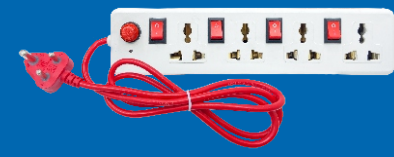

DELUXE

POWER STRIP

Description	Model	Colours	Material	Rate	Packing (Pcs.)	Master Pack
Power Strip 6A 3Pin (3+1) 2.0m	BOSS	White	Metal	425.00	5	-
Power Strip 6A 3Pin (4+1) 2.0m	BOSS	White	Metal	485.00	5	-
Power Strip 6A 3Pin (5+1) 2.0m	BOSS	White	Metal	550.00	5	-
Power Strip 6A 3Pin (4+1) 1.5m	ALFA	White & Red	PVC	260.00	10	-
Power Strip 6A 3Pin (4+1) 3.5m	ALFA	White & Red	PVC	340.00	10	-
Power Strip 6A 3Pin (4+4) 1.5m	DELUXE	White & Red	PVC	300.00	10	-
Power Strip 6A 3Pin (4+4) 3.5m	DELUXE	White & Red	PVC	390.00	10	-