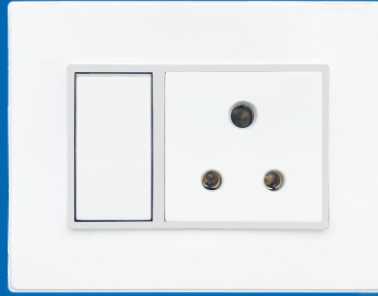

## POLO MODULAR SERIES - WHITE

Description	Item Code	Rate	Packing (Pcs.)	Master Pack
1 Way Switch 6 A	P1	25.50	20	-
2 Way Switch 6 A	P2	82.00	20	-
Bell Push 6 A	P3	88.00	20	-
1 Way Switch 16 A	P8	105.00	20	-
2 Way Switch 16 A	P10	150.00	20	-
Indicator	P4	88.00	20	-
2 Pin Socket 6 A	P5	62.00	20	-
5 Pin Socket 6 A	P6	66.00	10	-
Socket 16 & 6A (Shutter)	P9	175.00	10	-
Blank Plate	PBL	22.00	30	-
T.V. Socket	P14	95.00	20	-
Telephone Jack	P15	110.00	20	-
Dimmer Switch 400W	P11	275.00	10	-
Fan Regulator Mini Step 80W	P12	290.00	10	-
Fan Regulator Socket Step 80W	P13	355.00	10	-
DP Switch 32 A (Neon)	P17	300.00	10	-
Motor Starter (16-25 A)	P18	415.00	10	-
Bell Push 6 A (Neon) 2M	P16	138.00	10	-
Socket 25 & 6A (Shutter)	P21	275.00	10	-
1 Way Switch 25 A	P20	180.00	20	-
1 Way Switch 6 A (Bulk Packing)	P1B	25.00	250	-
5 Pin Socket 6 A (Bulk Packing)	P6B	64.00	200	-